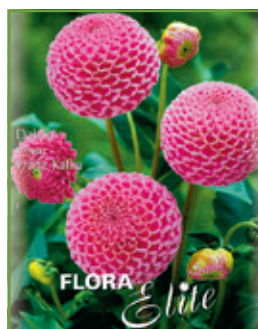

Franz Kafka
Pompon-Dahlie
52 04 300 1 Stück